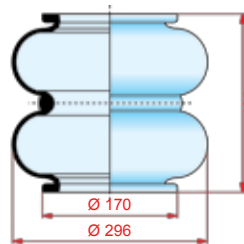

33.05

Magirus Deutz

8 bar

Phoenix:
2B15R
ContiTech:
620 N
Firestone:
261C

Bovenaanzicht

Onderaanzicht

33.38

Magirus Deutz

Phoenix:
2B21R
ContiTech:
622 N
Firestone:
22

Doorsnede

Bovenaanzicht

Onderaanzicht

33.09

Magirus Deutz

Phoenix:
1F25
ContiTech:
715 N
Firestone:
1R1C335-310 0087

Bovenaanzicht

Onderaanzicht

33.11

Magirus Deutz

Phoenix:
1E21
ContiTech:
644 N
Firestone:
1R1A390-295 0118

Bovenaanzicht

Onderaanzicht