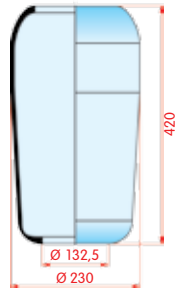

Iveco

WH **33.30**

OE 500301452

VC V 1 F 20 A
CT 884 N
1886 N
FS 1R1B 415 270 W01-095-0295
PH 1 F 20 A
GY 9002 556-03-9002
DL D12 S06
CF 1S270-25 97608

zijaanzicht

Luchtbalg, los rubber (Bellows Only)

Iveco

WH **33.44**

OE 97108363

VC V 1 F 21 C-2
CT 883 N1
FS
PH 1 F 21 C-2
GY 9012 556-03-9012
DL D13 S03
CF 1SC250-29 204250