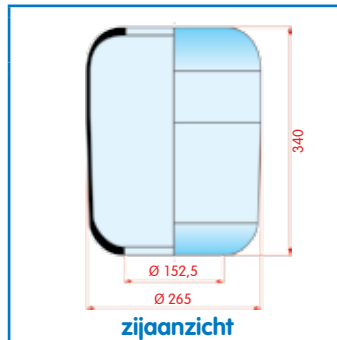

Luchtbalg, los rubber (Bellows Only)

Iveco

WH **33.10**

OE

VC V 1 F 21
CT 720 N
FS 1R2A 460 295 W01-095-0195
PH 1 F 21
GY 9008 566-03-9008
DL D12 S04
CF 1SC290-30 88802