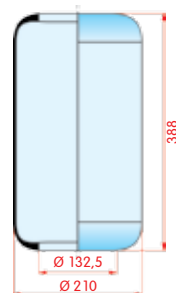

zijaanzicht

Luchtbalg, los rubber (Bellows Only)

Iveco

WH **33.64**

OE 4716989

VC V 1 E 21 E
CT 945 N
FS 1R1A 460 290 W01-095-0063
PH 1 E 21 C
GY 9014 556-03-9014
DL D11 S02
CF 1S285-25 97555