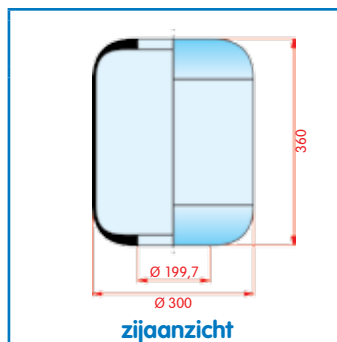

Luchtbalg, los rubber (Bellows Only)