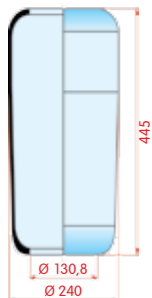

zijaanzicht

Luchtbalg, los rubber (Bellows Only)

Iveco

WH **33.63**

OE 4738008 6657150 8188526

VC V 1 E 21-6
CT 944 N
FS 1R1A 370 285 W01-095-0198
1R1B 390 270 W01-095-0121
PH 1 E 21-6
GY 8012 556-03-8012
9009 556-03-9009
DL D11 S04
D11 S05
CF 1S270-23C 97619