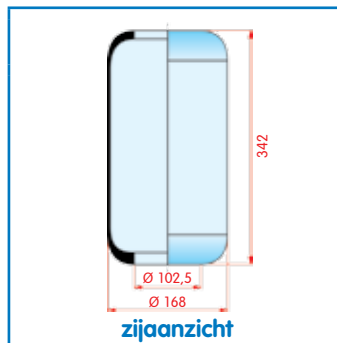

OE 6453741

VC V 2 E 23 A
 CT 928 N
 FS 1R1K 380 320 W01-095-0228
 PH 2 E 23 A
 GY 8042 556-03-8042
 DL D12 S03
 CF

Luchtbalg, los rubber (Bellows Only)

Iveco

WH **33.120**

OE 93166129

VC V 1 E 14
 CT 819 N
 1819 N
 FS
 PH 1 E 18
 GY
 DL
 CF 1S215-22 90609