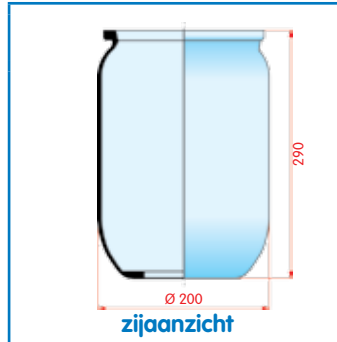

Iveco

WH **33.04**

OE 4680913

VC
CT 822 N
FS
PH
GY
DL
CF 1T252-2 86984

Luchtbalg, los rubber (Bellows Only)

Iveco

WH **33.09**

OE 4456111
4746733