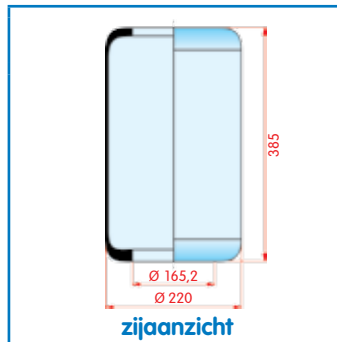

Luchtbalg, los rubber (Bellows Only)