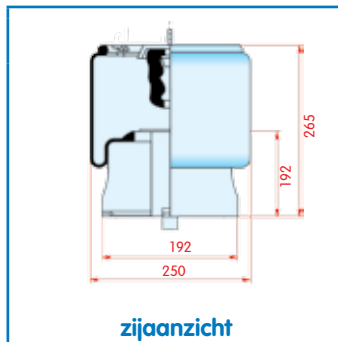

## Iris Bus

WH **33.820**

OE 5.001.021.414

VC V 1 E 20 A  
 CT 1415 N  
 FS  
 PH 1 E 20 A  
 GY  
 DL  
 CF

Luchtbalg zonder onderpot (Service Assembly)

## Iris Bus

WH **33.455**

OE 5010151379

VC V 1 E 18-8  
 CT 921 MB  
 FS  
 PH  
 GY  
 DL  
 CF

Luchtbalg compleet (Complete Assembly)