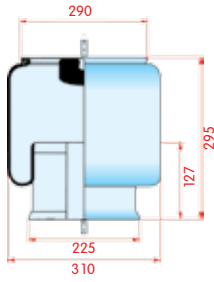

## Iris Bus

WH **33.817**

OE 5010073847

VC V 1 E 21 D-23  
 CT 782 N P04  
 FS  
 PH  
 GY  
 DL  
 CF

Luchtbalg compleet (Complete Assembly)

## Iris Bus

WH **33.818**

OE 5010073846

VC V 1 E 25-8  
CT 661 N P01

PH  
GY  
DL  
CF

**zijaanzicht**

**bovenaanzicht**

**onderaanzicht**