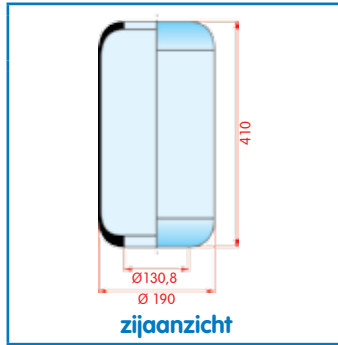

## Iris Bus

WH **33.30**

OE 5.010.294.385

VC V 1 F 20 A  
 CT 884 N  
 1886 N  
 FS 1R1B 415 270 W01-095-0295  
 PH 1 F 20 A  
 GY 9002 556-03-9002  
 DL D12 S06  
 CF 1S270-25 97608

Luchtbalg, los rubber (Bellows Only)

## Iris Bus

WH **33.239**

OE 5.000.954.176

VC V 1 E 21 D-2  
 CT 782 N  
 FS 1R1A 415 285 W01-095-0197  
 PH 1 E 21 D  
 GY 9013 556-03-9013  
 DL D11 S02  
 CF 1S285-25 97555

Luchtbalg, los rubber (Bellows Only)

## Iris Bus

WH **33.298**

OE 5.000.288.982

VC V 1 E 17  
 CT 921 N  
 FS 1R1A 415 260 W01-095-0226  
 PH 1 E 17  
 GY 8043 556-03-8043  
 DL D10 S04  
 CF 1S285-23 20728

Luchtbalg, los rubber (Bellows Only)