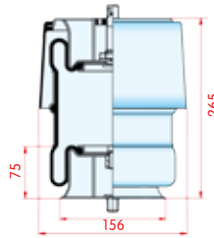

## Iris Bus

WH **33.819**

OE 5000788071

VC V 1 E 10 A-9

CT  
FS 1 E 10 A-9

PH  
GY  
DL  
CF

**zijaanzicht**

**bovenaanzicht**

**onderaanzicht**

Luchtbalg compleet (Complete Assembly)