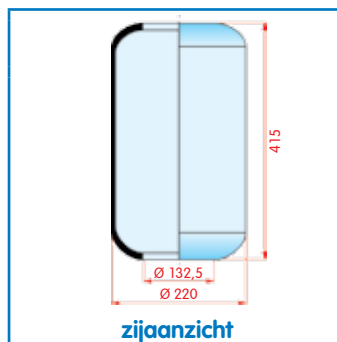

## Iris Bus

WH **33.14**

OE 5.001.829.866

VC V 1 E 25  
 CT 661 N  
 FS 1R1B 390 270 W01-095-0021  
 PH 1 E 25  
 GY 8018 556-03-8018  
 DL D12 S02  
 CF 1S310-28 91016

Luchtbalg, los rubber (Bellows Only)

## Iris Bus

WH **33.30**

OE 5.010.294.385

VC V 1 F 20 A  
 CT 884 N  
 1886 N  
 FS 1R1B 415 270 W01-095-0295  
 PH 1 F 20 A  
 GY 9002 556-03-9002  
 DL D12 S06  
 CF 1S270-25 97608

Luchtbalg, los rubber (Bellows Only)

## Iris Bus

WH **33.239**

OE 5.000.954.176

VC V 1 E 21 D-2  
 CT 782 N  
 FS 1R1A 415 285 W01-095-0197  
 PH 1 E 21 D  
 GY 9013 556-03-9013  
 DL D11 S02  
 CF 1S285-25 97555

Luchtbalg, los rubber (Bellows Only)