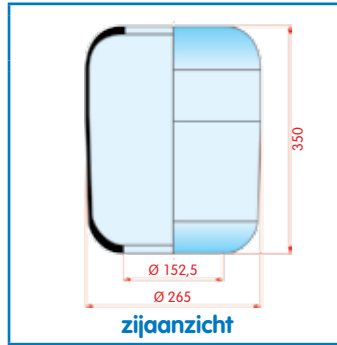

## Iris Bus

WH **33.09**

OE 5.000.819.517

VC V 1 F 25  
 CT 715 N  
 FS 1R1C 335 310 W01-095-0087  
 PH 1 F 25  
 GY 8015 556-03-8015  
 DL  
 CF 1SC310-16 93518

Luchtbalg, los rubber (Bellows Only)

## Iris Bus

WH **33.14**

OE 5.001.829.866

VC V 1 E 25  
 CT 661 N  
 FS 1R1B 390 270 W01-095-0021  
 PH 1 E 25  
 GY 8018 556-03-8018  
 DL D12 S02  
 CF 1S310-28 91016

Luchtbalg, los rubber (Bellows Only)