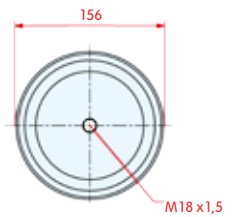

## Iris Bus

WH **33.819**

OE 5000788071

VC V 1 E 10 A-9

CT  
FS 1 E 10 A-9

PH  
GY  
DL  
CF

**zijaanzicht**

**bovenaanzicht**