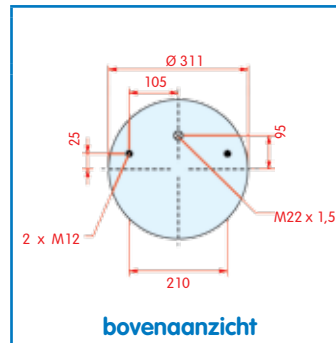

Iris Bus

WH **33.820**

OE 5.001.021.414

VC V 1 E 20 A
CT 1415 N
FS
PH 1 E 20 A
GY
DL
CF

Luchtbalg zonder onderpot (Service Assembly)