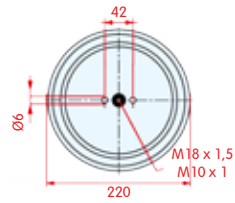

## Iris Bus

WH **33.819**

OE 5000788071

VC V 1 E 10 A-9

CT  
FS 1 E 10 A-9

PH  
GY  
DL  
CF

**zijaanzicht**

**bovenaanzicht**