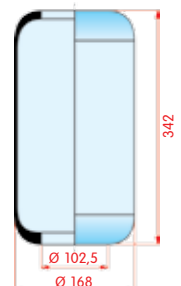

## Evobus

WH **33.14**

OE A 410.327.00.01

VC V 1 E 25  
CT 661 N  
FS 1R1B 390 270 W01-095-0021  
PH 1 E 25  
GY 8018 556-03-8018  
DL D12 S02  
CF 1S310-28 91016

zijaanzicht

Luchtbalg, los rubber (Bellows Only)

## Evobus

WH **33.120**

OE A 000.328.01.01

VC V 1 E 14  
CT 819 N  
1819 N  
FS  
PH 1 E 18  
GY  
DL  
CF 1S215-22 90609

zijaanzicht

Luchtbalg, los rubber (Bellows Only)

## Evobus

WH **33.494**

OE A 699.328.01.01

VC V 1 E 10  
CT 975 N  
FS 1R1T 320 195 W01-095-0437  
PH 1 E 10  
GY  
DL  
CF

zijaanzicht

Luchtbalg, los rubber (Bellows Only)