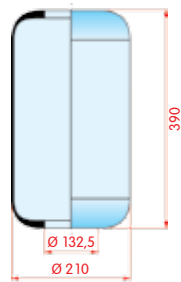

## Evobus

WH **33.11**

OE A 307.327.00.01  
A 307.327.01.01  
A 307.328.00.01  
A 364.327.70.01

VC V 1 E 21  
CT 644 N  
FS 1R1A 390 295 W01-095-0118  
PH 1 E 21  
GY 8017 556-03-8017  
DL D11 S01  
CF 1S285-24 92574