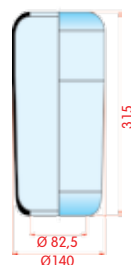

## Evobus

WH **33.14**

OE A 410.327.00.01

VC V 1 E 25  
CT 661 N  
FS 1R1B 390 270 W01-095-0021  
PH 1 E 25  
GY 8018 556-03-8018  
DL D12 S02  
CF 1S310-28 91016

zijaanzicht

Luchtbalg, los rubber (Bellows Only)

## Evobus

WH **33.120**

OE A 000.328.01.01

VC V 1 E 14  
CT 819 N  
1819 N  
FS  
PH 1 E 18  
GY  
DL  
CF 1S215-22 90609

zijaanzicht

Luchtbalg, los rubber (Bellows Only)

## Evobus

WH **33.494**

OE A 699.328.01.01

VC V 1 E 10  
CT 975 N  
FS 1R1T 320 195 W01-095-0437  
PH 1 E 10  
GY  
DL  
CF

zijaanzicht

Luchtbalg, los rubber (Bellows Only)