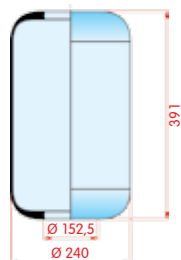

## Evobus

WH **33.11**

OE A 307.327.00.01  
A 307.327.01.01  
A 307.328.00.01  
A 364.327.70.01

VC V 1 E 21  
CT 644 N  
FS 1R1A 390 295 W01-095-0118  
PH 1 E 21  
GY 8017 556-03-8017  
DL D11 S01  
CF 1S285-24 92574

## Evobus

WH **33.14**

OE A 410.327.00.01

VC V 1 E 25  
CT 661 N  
FS 1R1B 390 270 W01-095-0021  
PH 1 E 25  
GY 8018 556-03-8018  
DL D12 S02  
CF 1S310-28 91016

zijaanzicht

Luchtbalg, los rubber (Bellows Only)