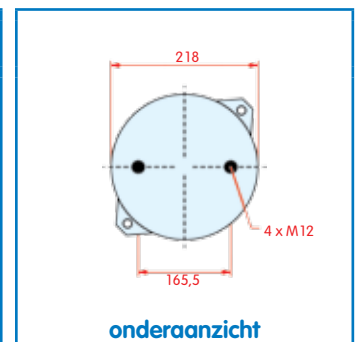

zijaanzicht

Luchtbalg, los rubber (Bellows Only)

Den Oudsten

WH **33.16**

OE DOB.45.04.06

VC V 1 E 26-1
 CT
 FS
 PH 1 E 26-1
 GY
 DL
 CF

zijaanzicht

bovenaanzicht