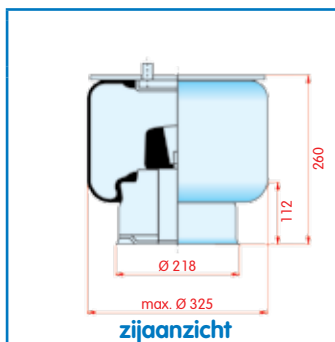

zijaanzicht

Luchtbalg, los rubber (Bellows Only)

Den Oudsten

WH **33.16**

OE DOB.45.04.06

VC V 1 E 26-1
 CT
 FS
 PH 1 E 26-1
 GY
 DL
 CF

zijaanzicht

bovenaanzicht

onderaanzicht

Luchtbalg compleet (Complete Assembly)

Den Oudsten

WH **33.107**

OE

VC V 2 G 20 A
 CT RZ 415-28
 FS 1R5P 410 290 W01-095-0382
 PH 2 G 20 A
 GY 9005 566-03-9005
 DL D12 509
 CF 1S280-25 203001