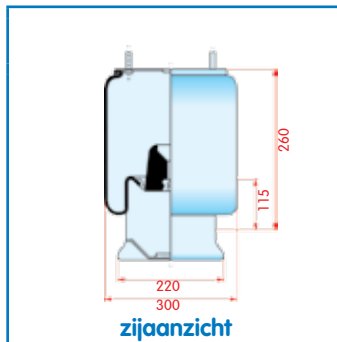

Den Oudsten

WH **33.300**

OE DOB.44.30.01

VC
CT
FS
PH 1 E 21-214
GY
DL
CF

Luchtbalg compleet (Complete Assembly)