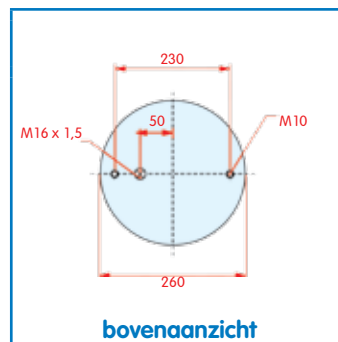

OE DOB.44.30.01

VC
 CT
 FS
 PH 1 E 21-214
 GY
 DL
 CF

Luchtbalg compleet (Complete Assembly)

Den Oudsten

WH **33.492**

OE DOB 44.30.04

VC V 1 E 21-206
 CT
 FS
 PH 1 E 21-206
 GY
 DL
 CF

Luchtbalg compleet (Complete Assembly)