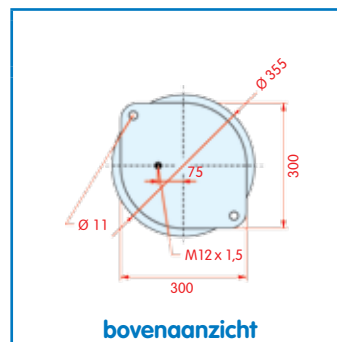

zijaanzicht

Luchtbalg, los rubber (Bellows Only)

Den Oudsten

WH **33.16**

OE DOB.45.04.06

VC V 1 E 26-1
 CT
 FS
 PH 1 E 26-1
 GY
 DL
 CF

zijaanzicht

bovenaanzicht