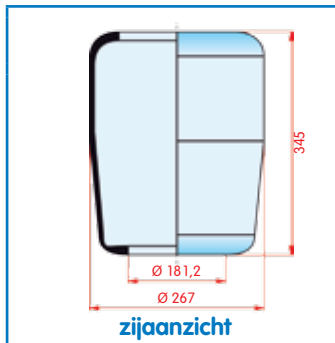

Den Oudsten

WH **33.11**

OE

VC V 1 E 21
 CT 644 N
 FS 1R1A 390 295 W01-095-0118
 PH 1 E 21
 GY 8017 556-03-8017
 DL D11 S01
 CF 1S285-24 92574

zijaanzicht

Luchtbalg, los rubber (Bellows Only)

Den Oudsten

WH **33.39**

OE

VC V 1 E 26
 CT 701 N
 FS 1R3M 340 340 W01-095-0205
 PH 1 E 26
 GY 9006 556-03-9006
 DL
 CF 1T275-2

zijaanzicht

Luchtbalg, los rubber (Bellows Only)

Den Oudsten

WH **33.79**

OE

VC V 2 G 20
 CT RZ 415-25
 FS 1R5P 345 290 W01-095-0381
 PH 2 G 20
 GY 9004 556-03-9004
 DL D12 S08
 CF 1S280-25 203000