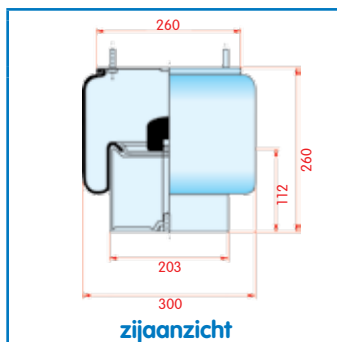

OE DOB.44.30.01

VC
 CT
 FS
 PH 1 E 21-214
 GY
 DL
 CF

Luchtbalg compleet (Complete Assembly)

Den Oudsten

WH **33.492**

OE DOB 44.30.04

VC V 1 E 21-206
 CT
 FS
 PH 1 E 21-206
 GY
 DL
 CF

Luchtbalg compleet (Complete Assembly)