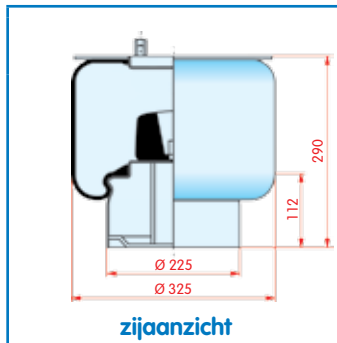

Den Oudsten

WH **33.249**

OE

VC V 1 E 26 A-13
CT
FS
PH 1 E 26 A-13
GY
DL
CF

Luchtbalg compleet (Complete Assembly)