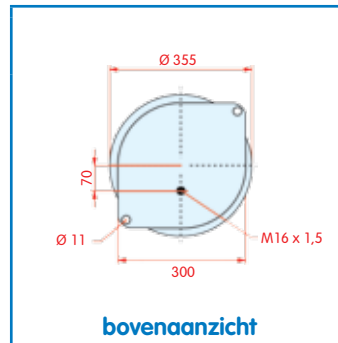

Den Oudsten

WH **33.249**

OE

VC V 1 E 26 A-13
CT
FS
PH 1 E 26 A-13
GY
DL
CF

Luchtbalg compleet (Complete Assembly)