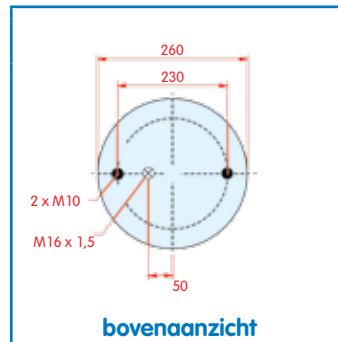

Den Oudsten

WH **33.300**

OE DOB.44.30.01

VC
CT
FS
PH 1 E 21-214
GY
DL
CF

Luchtbalg compleet (Complete Assembly)