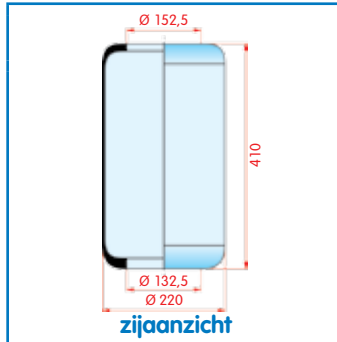

onderaanzicht

Luchtbalg compleet (Complete Assembly)

Den Oudsten

WH **33.107**

OE

VC V 2 G 20 A
 CT RZ 415-28
 FS 1R5P 410 290 W01-095-0382
 PH 2 G 20 A
 GY 9005 566-03-9005
 DL D12 509
 CF 1S280-25 203001