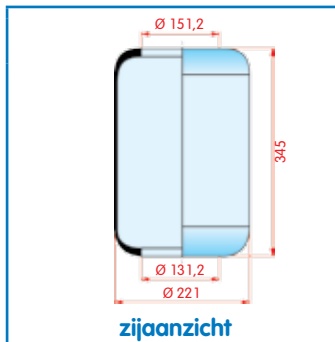

OE

VC V 1 E 26
 CT 701 N
 FS 1R3M 340 340 W01-095-0205
 PH 1 E 26
 GY 9006 556-03-9006
 DL
 CF 1T275-2

zijaanzicht

Luchtbalg, los rubber (Bellows Only)

Den Oudsten

WH **33.79**

OE

VC V 2 G 20
 CT RZ 415-25
 FS 1R5P 345 290 W01-095-0381
 PH 2 G 20
 GY 9004 556-03-9004
 DL D12 S08
 CF 1S280-25 203000

zijaanzicht

Luchtbalg, los rubber (Bellows Only)

Den Oudsten

WH **33.16**

OE DOB.45.04.06

VC V 1 E 26-1
 CT
 FS
 PH 1 E 26-1
 GY
 DL
 CF

zijaanzicht

bovenaanzicht