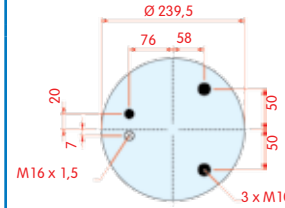

Luchtbalg compleet (Complete Assembly)

**DAF**

**WH 33.181**

OE 1266382

VC  
 CT 887 M K3  
 FS 1T15LNR-3 W01-M58-8682  
 PH  
 GY  
 DL  
 CF

**zijaanzicht**

**bovenaanzicht**

**onderaanzicht**