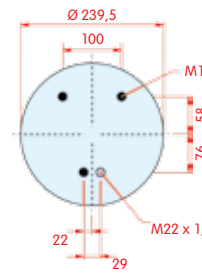

Luchtbalg compleet (Complete Assembly)

**DAF**

**WH 33.232**

OE 1153935

VC V 1 DF 18-6  
 CT 887 N P03  
 FS  
 PH  
 GY  
 DL  
 CF

**zijaanzicht**

**bovenaanzicht**

**onderaanzicht**