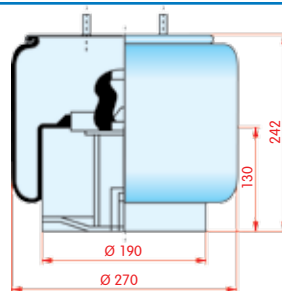

zijaanzicht