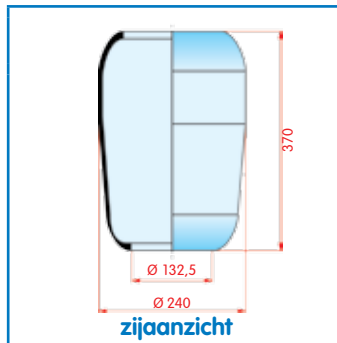

Luchtbalg, los rubber (Bellows Only)

DAF

WH **33.63**

OE 0627584

VC V 1 E 21-6
CT 944 N
FS 1R1A 370 285 W01-095-0198
1R1B 390 270 W01-095-0121
PH 1 E 21-6
GY 8012 556-03-8012
9009 556-03-9009
DL D11 S04
D11 S05
CF 1S270-23C 97619