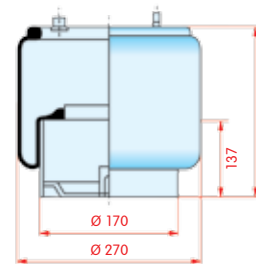

zijaanzicht