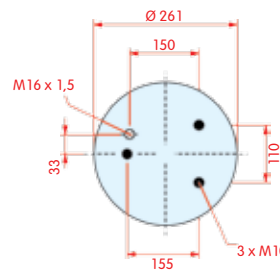

PH 1 DF 25-1

GY 1R12-700 566-24-3-500

DL D13 U32

CF

**zijaanzicht**

**bovenaanzicht**

Luchtbalg zonder onderpot (Service Assembly)