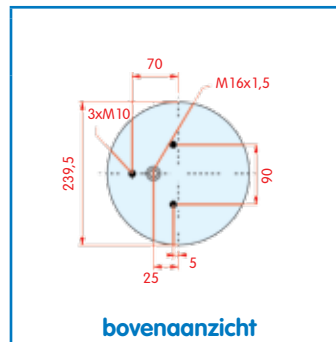

Luchtbalg compleet (Complete Assembly)

**DAF**

WH **33.307**

OE 1276846  
1279141  
1698434

VC  
CT 889 MK2  
FS 1T15LLR-5 W01-M58-8679  
PH  
GY 1R11-843 566-22-3-551  
DL  
CF

**zijaanzicht**

**bovenaanzicht**