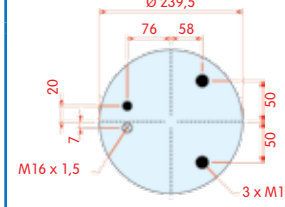

Luchtbalg compleet (Complete Assembly)

**DAF**

**WH 33.182**

OE 1286251

VC  
 CT 887 M K4  
 FS 1T15LNR-3 W01-M58-8681  
 PH  
 GY  
 DL  
 CF

**zijaanzicht**

**bovenaanzicht**

**onderaanzicht**