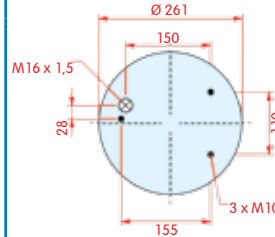

**DAF**

**WH 33.98**

OE 0526651

VC V 1 DF 25-15  
 CT 836 MB K6  
 FS 1T17AR-4.5 W01-M58-8701  
 PH 1 DF 25-15  
 GY 1R12-768 566-24-3-500  
 DL D13 B43  
 CF

**zijaanzicht**

**bovenaanzicht**

**onderaanzicht**