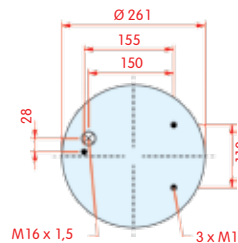

## DAF

WH **33.92**

OE 0377498

VC V 1 DF 25-14  
CT 836 MB K4  
FS 1T17AR-4.5 W01-M58-8705  
PH 1 DF 25-14  
GY  
DL  
CF

**zijaanzicht**

**bovenaanzicht**

**onderaanzicht**

Luchtbalg compleet (Complete Assembly)