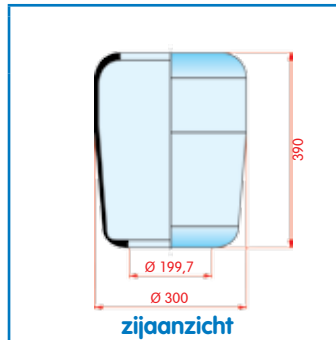

Luchtbalg, los rubber (Bellows Only)

DAF

WH **33.09**

OE 0659561
1322715

VC V 1 F 25
CT 715 N
FS 1R1C 335 310 W01-095-0087
PH 1 F 25
GY 8015 566-03-8015
DL
CF 1SC310-16 93518