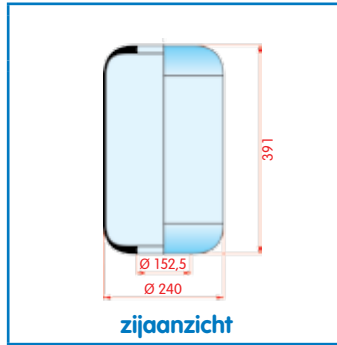

DAF

WH **33.14**

OE

VC V 1 E 25
CT 661 N
FS 1R1B 390 270 W01-095-0021
PH 1 E 25
GY 8018 556-03-8018
DL D12 S02
CF 1S310-28 91016

Luchtbalg, los rubber (Bellows Only)

DAF

WH **33.15**

OE 0627584

VC V 1 F 21 A
CT 673 N
FS 1R1A 370 285 W01-095-0198
PH 1 F 21 A
GY 9051 556-03-9051
DL D11 S06
CF 1S285-22 88786