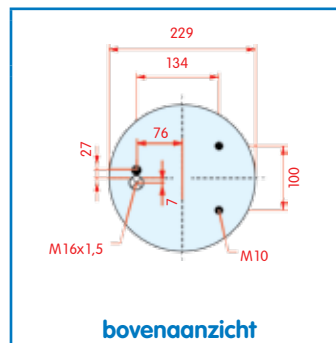

**onderaanzicht**

Luchtbalg compleet (Complete Assembly)

**DAF**

WH **33.486**

OE 1141525

VC V 1 DF 18-3  
CT 887 MBK 6  
FS  
PH  
GY  
DL  
CF

**zijaanzicht**

**bovenaanzicht**