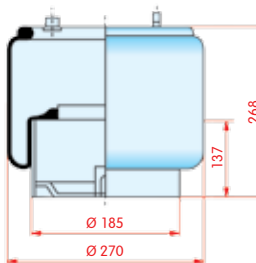

zijaanzicht