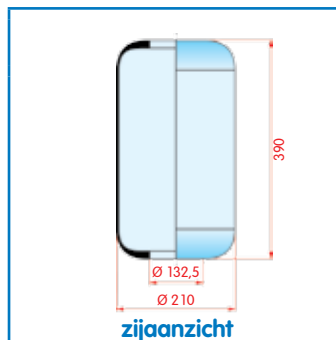

Luchtbalg, los rubber (Bellows Only)