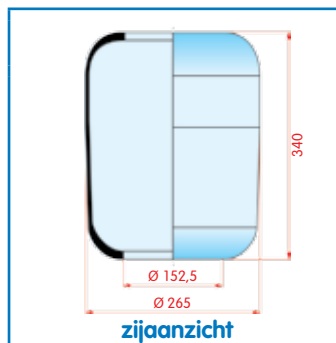

Luchtbalg, los rubber (Bellows Only)

DAF

WH **33.11**

OE 1322713
0689677
0696229

VC V 1 E 21
CT 644 N
FS 1R1A 390 295 W01-095-0118
PH 1 E 21
GY 8017 556-03-8017
DL D11 S01
CF 1S285-24 92574