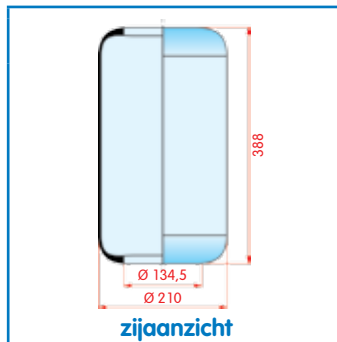

Luchtbalg, los rubber (Bellows Only)

DAF

WH **33.197**

OE

VC V 1 E 32
CT 662 N
FS 1R1D 355 355 W01-095-0207
PH 1 E 32
GY 9007 556-03-9007
DL D13 S01
CF 1SC360-30