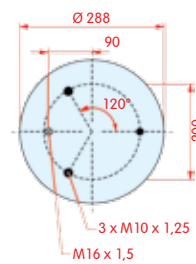

## DAF

WH **33.32**

OE 0526823

VC V 1 D 28 B-7  
CT 811 M16 K1  
FS  
PH 1 D 28 B-7  
GY 1R14-719 566-28-3-503  
DL D13 B36  
CF 1T19E2

**zijaanzicht**

**bovenaanzicht**

**onderaanzicht**

Luchtbalg compleet (Complete Assembly)