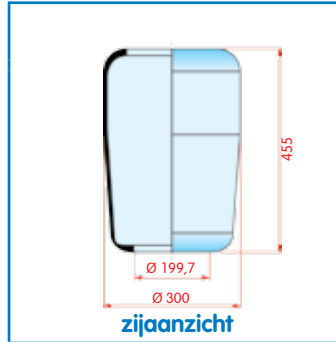

## DAF

WH **33.07**

OE 0638148  
1322717

VC V 1 F 32 A  
CT 727 N  
FS 1R2D 460 360 W01-095-0191  
PH 1 F 32 A  
GY 8117 556-03-8117  
DL D13 S04  
CF 1SC360-34 92575

Luchtbalg, los rubber (Bellows Only)