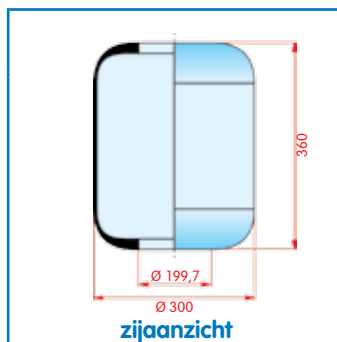

Luchtbalg, los rubber (Bellows Only)