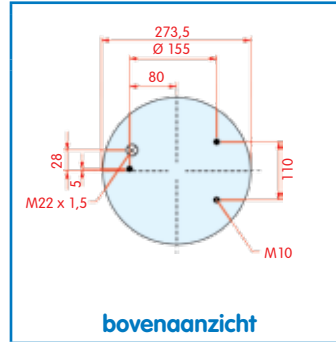

Luchtbalg compleet (Complete Assembly)

**DAF**

WH **33.292**

OE 1153934

VC  
CT 836 N P06  
FS  
PH  
GY  
DL  
CF

**zijaanzicht**

**bovenaanzicht**

**onderaanzicht**