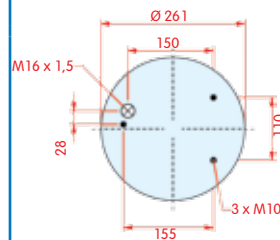

## DAF

WH **33.96**

OE 0297721

VC V 1 DF 25-12  
CT 836 M K7  
FS 1T17AR-4.5 W01-M58-8715  
PH 1 DF 25-12  
GY 1R12-723 566-24-3-500  
DL D13 B33  
CF

**zijaanzicht**

**bovenaanzicht**

**onderaanzicht**

Luchtbalg compleet (Complete Assembly)