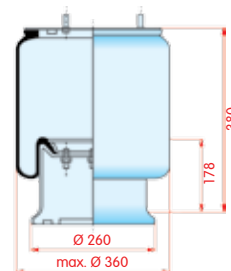

zijaanzicht