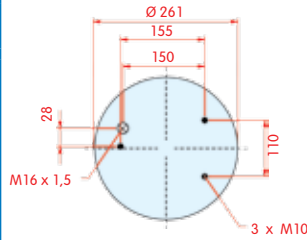

## DAF

WH **33.23**

OE 0388165  
0388166

VC V 1 DF 25-11  
CT 836 M K1  
FS 1T17AR-4.5 W01-M58-8722  
PH 1 DF 25-11  
GY 1R12-712 566-24-3-500  
DL D13 B32  
CF

**zijaanzicht**

**bovenaanzicht**

**onderaanzicht**