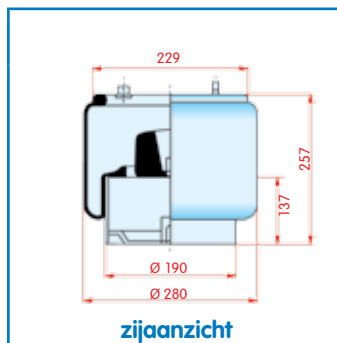

**onderaanzicht**

Luchtbalg compleet (Complete Assembly)

**DAF**

WH **33.486**

OE 1141525

VC V 1 DF 18-3  
CT 887 MBK 6  
FS  
PH  
GY  
DL  
CF

**zijaanzicht**

**bovenaanzicht**