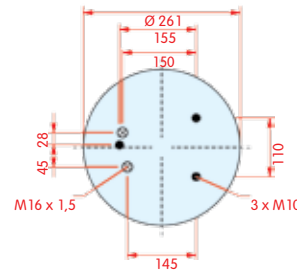

bovenaanzicht

Luchtbalg zonder onderpot (Service Assembly)

DAF

WH **33.193**

OE 0067452

0067504

0513985

VC V 1 DF 25-1

CT 836 M

FS 1T17AR-4.5 W01-M58-0776

PH 1 DF 25-1

GY 1R12-700 566-24-3-500

DL D13 U32

CF