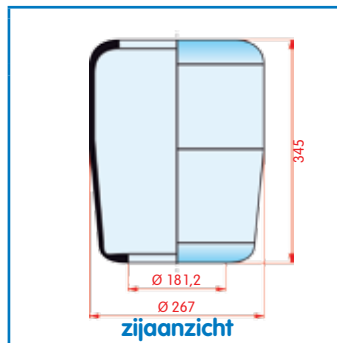

Luchtbalg, los rubber (Bellows Only)