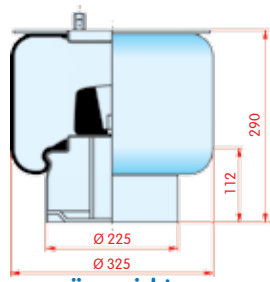

## Bova

WH **33.249**

OE B.25.25.56

VC V 1 E 26 A-13

CT

FS

PH 1 E 26 A-13

GY

DL

CF

**zijaanzicht**

**bovenaanzicht**

**onderaanzicht**

Luchtbalg compleet (Complete Assembly)