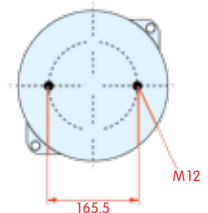

## Bova

WH **33.282**

OE B.23.52.16  
B.18.60.53

VC V 1 E 26-3

CT

FS

PH 1 E 26-3

GY

DL

CF

**zijaanzicht**

**bovenaanzicht**

**onderaanzicht**

Luchtbalg compleet (Complete Assembly)