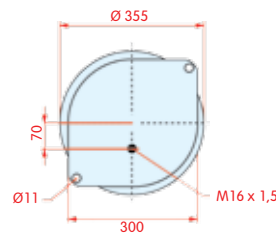

## Bova

WH **33.249**

OE B.25.25.56

VC V 1 E 26 A-13

CT

FS

PH 1 E 26 A-13

GY

DL

CF

**zijaanzicht**

**bovenaanzicht**

**onderaanzicht**

Luchtbalg compleet (Complete Assembly)