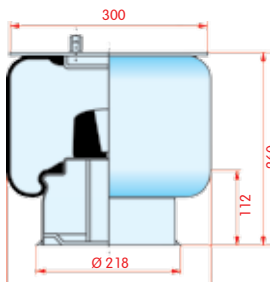

DL

CF

**zijaanzicht**

**bovenaanzicht**

**onderaanzicht**

Luchtbalg compleet (Complete Assembly)

## Bova

WH **33.282**

OE B.23.52.16  
B.18.60.53

VC V 1 E 26-3

CT

FS

PH 1 E 26-3

GY