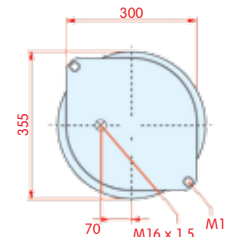

DL

CF

**zijaanzicht**

**bovenaanzicht**

**onderaanzicht**

Luchtbalg compleet (Complete Assembly)

## Bova

WH **33.282**

OE B.23.52.16  
B.18.60.53

VC V 1 E 26-3

CT

FS

PH 1 E 26-3

GY