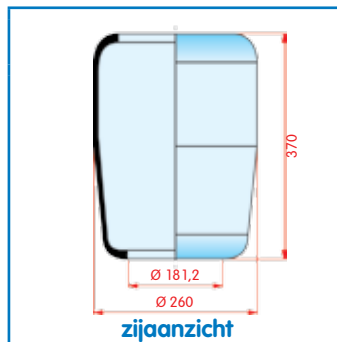

Bova

WH **33.248**

OE B.23.49.08

VC V 1 E 26 A
CT
FS
PH 1 E 26 A
GY 9011 556-03-9011
DL D12 S14
CF

Luchtbalg, los rubber (Bellows Only)