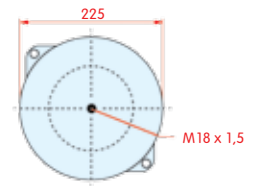

## Bova

WH **33.249**

OE B.25.25.56

VC V 1 E 26 A-13

CT

FS

PH 1 E 26 A-13

GY

DL

CF

**zijaanzicht**

**bovenaanzicht**

**onderaanzicht**

Luchtbalg compleet (Complete Assembly)

## Bova

WH **33.282**

OE B.23.52.16  
B.18.60.53

VC V 1 E 26-3

CT

FS

PH 1 E 26-3

GY