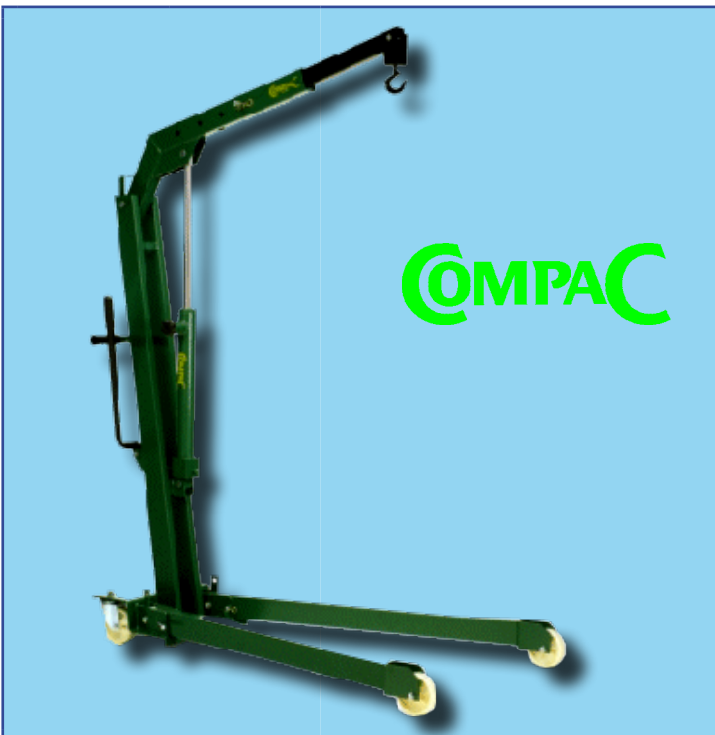

Werkplaatskraan

- Opvouwbare uitvoering
- De speciale hydraulische lange arm is voorzien van een MagicLift mechanismepomp voor snel heffen
- Zware constructie van robuust versterkt staal
- 4 PU wielen voor makkelijke verplaatsing
- 270° draaibare hefhandel

A = Capaciteit

Omschrijving

A

Artikelnummer

Werkplaatskraan

1 ton

75.44017

Werkplaatskraan

- Opvouwbare werkplaatskraan met unieke draaibare 135° enkelwerkende cilinder
- Maximale capaciteit 1000 kg bij een hoogte van 2090 mm en een bereik van 940 mm
- Maximale hoogte 2300 mm bij een bereik van 1215 mm en een capaciteit van 400 kg

Omschrijving

Artikelnummer

Werkplaatskraan

75.CC10L

Werkplaatskraan

- Gepolijste zuigerstang en cilinder voorkomen slijtage van de keerringen
- Ingebouwde veiligheidsklep tegen overbelasting
- Gepatenteerd hydraulische bypass systeem voorkomt overbelasten van de zuigerstang
- Vouwbaar model; inschuifbare steunpoten en hefboom voor eenvoudige opslag
- Zwaar gelaste constructie met robuust versterkt buisvormige staal
- Alle optionele lange hydraulische aansluitingen zijn beschikbaar voor vervanging