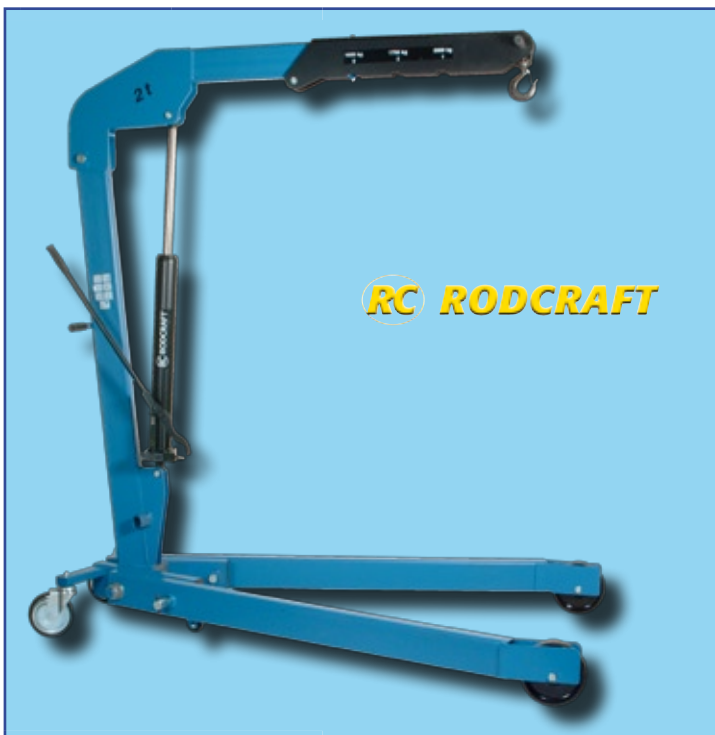

Werkplaatskraan

- Opvouwbare uitvoering
- De speciale hydraulische lange arm is voorzien van een MagicLift mechanismepomp voor snel heffen
- Zware constructie van robuust versterkt staal
- 4 PU wielen voor makkelijke verplaatsing
- 270° draaibare hefhandel

A = Capaciteit

Omschrijving

A

Artikelnummer

Werkplaatskraan

1 ton

75.44017

Werkplaatskraan

Omschrijving

Artikelnummer

Werkplaatskraan

75.CC10L

Werkplaatskraan

- Gepolijste zuigerstang en cilinder voorkomen slijtage van de keerringen
- Ingebouwde veiligheidsklep tegen overbelasting
- Gepatenteerd hydraulische bypass systeem voorkomt overbelasten van de zuigerstang
- Vouwbaar model; inschuifbare steunpoten en hefboom voor eenvoudige opslag
- Zwaar gelaste constructie met robuust versterkt buisvormige staal
- Alle optionele lange hydraulische aansluitingen zijn beschikbaar voor vervanging

Omschrijving	Capaciteit	Min. hoogte	Max. hoogte	Artikelnummer
Werkplaatskraan	2 ton	1760 mm	2215 mm	75.44020

Werkplaatskraan

- Bijzonder lage onderrijhoogte
- Plaatsbesparend doordat men de voorste wielen kan opklappen
- 2 vaste en 2 zwenkbare olie en zuur bestendige wielen
- Met 3-voudige verstelbare hefarm
- Nauwkeurig te laten zakken door 2de hendel aan de pomp