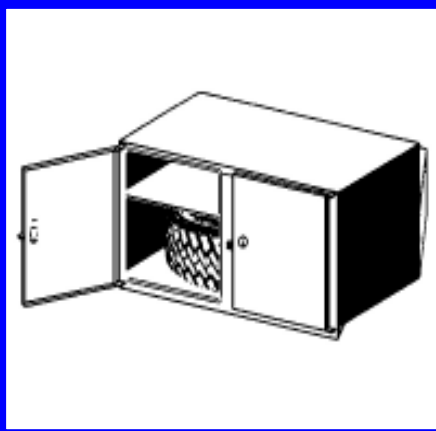

### Gereedschapkisten staal

Art.Nr. Omschrijving

**51.05.0010** Afm. BxHxD = 1000x500x500 mm

**51.05.0011** Afm. BxHxD = 1000x500x550 mm

**51.05.0012** Afm. BxHxD = 1250x500x550 mm

**51.05.0013** Set bevestigingsbeugels

### Reservewielkast

Art.Nr. Omschrijving

**51.05.0014** Afm. BxHxD = 1250x600x1150 mm  
Kast heeft een ronde achterzijde  
en een vlakke vloer zonder dorpel  
Afsluitbaar d.m.v. hangslot  
Kast is gepoedercoat  
Kleur zwart

### Palletwagenkast

Art.Nr. Omschrijving

**51.05.0015** Afm. BxHxD = 670x680x1600 mm  
Geschikt voor vrijwel elk type  
pompwagen  
Versterkte vloer zonder dorpel  
RVS klep  
Kast is gepoedercoat  
Kleur zwart