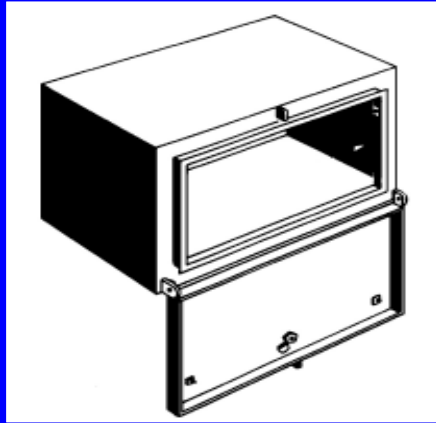

## **TRABO**® *Stalen kisten*

### Gereedschapkisten staal

Art.Nr. Omschrijving

**51.05.0010** Afm. BxHxD = 1000x500x500 mm

**51.05.0011** Afm. BxHxD = 1000x500x550 mm

**51.05.0012** Afm. BxHxD = 1250x500x550 mm

**51.05.0013** Set bevestigingsbeugels

### Reservewielkast

Art.Nr. Omschrijving

**51.05.0014** Afm. BxHxD = 1250x600x1150 mm  
Kast heeft een ronde achterzijde  
en een vlakke vloer zonder dorpel  
Afsluitbaar d.m.v. hangslot  
Kast is gepoedercoat  
Kleur zwart

### Palletwagenkast

Art.Nr. Omschrijving

**51.05.0015** Afm. BxHxD = 670x680x1600 mm  
Geschikt voor vrijwel elk type  
pompwagen  
Versterkte vloer zonder dorpel  
RVS klep  
Kast is gepoedercoat  
Kleur zwart