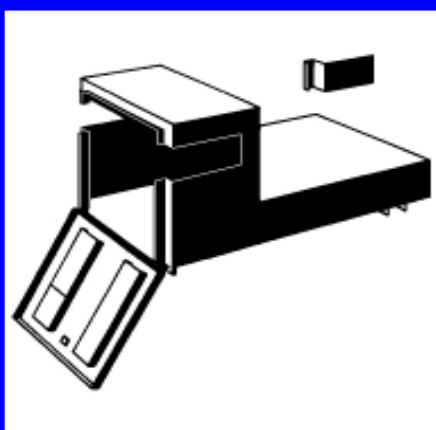

### Gereedschapkisten staal

Art.Nr. Omschrijving

**51.05.0010** Afm. BxHxD = 1000x500x500 mm

**51.05.0011** Afm. BxHxD = 1000x500x550 mm

**51.05.0012** Afm. BxHxD = 1250x500x550 mm

**51.05.0013** Set bevestigingsbeugels

### Reservewielkast

Art.Nr. Omschrijving

**51.05.0014** Afm. BxHxD = 1250x600x1150 mm  
Kast heeft een ronde achterzijde  
en een vlakke vloer zonder dorpel  
Afsluitbaar d.m.v. hangslot  
Kast is gepoedercoat  
Kleur zwart