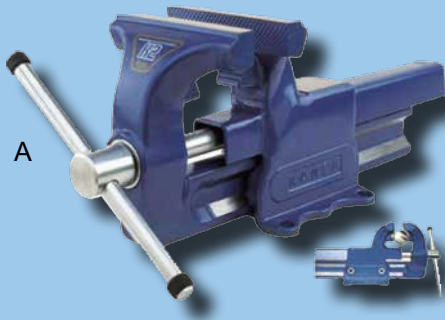

KANCA

A

Bankschroef K2

- Kwaliteitsbankschroeven K2
- Geheel uit staal gesmeed, met gehard aambeeld

Afb.	Maat	Bekopening	Artikelnummer
A	100 mm	127 mm	75.0025001000
A	120 mm	150 mm	75.0025003000
A	140 mm	200 mm	75.0025006000
A	160 mm	227 mm	75.0025008000

B

Draaiplaten t.b.v. K2 bankschroeven

- Draaiplaten t.b.v. K2 bankschroeven
- De draaiplaten zijn volledig gesmeed en traploos 360° draaibaar
- Met snelhendel voor snel los en vast draaien

Afb.	Omschrijving	Maat	Artikelnummer
B	Draaiplaat	100 mm	75.0025011141
B	Draaiplaat	120 mm	75.0025013141
B	Draaiplaat	140 mm	75.0025016141
B	Draaiplaat	160 mm	75.0025018141