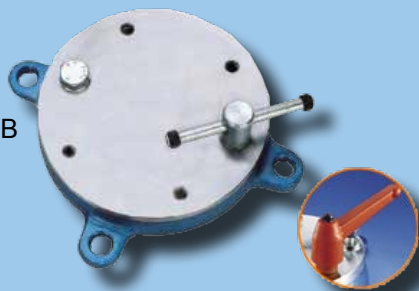

KANCA

A

Bankschroef K2

- Kwaliteitsbankschroeven K2
- Geheel uit staal gesmeed, met gehard aambeeld

Afb.	Maat	Bekopening	Artikelnummer
A	100 mm	127 mm	75.0025001000
A	120 mm	150 mm	75.0025003000
A	140 mm	200 mm	75.0025006000
A	160 mm	227 mm	75.0025008000

B

Draaiplaten t.b.v. K2 bankschroeven

- Draaiplaten t.b.v. K2 bankschroeven
- De draaiplaten zijn volledig gesmeed en traploos 360° draaibaar
- Met snelhendel voor snel los en vast draaien

Afb.	Omschrijving	Maat	Artikelnummer
B	Draaiplaat	100 mm	75.0025011141
B	Draaiplaat	120 mm	75.0025013141
B	Draaiplaat	140 mm	75.0025016141
B	Draaiplaat	160 mm	75.0025018141

Boutenscharen

Afb.	Grootte	Bekopening	Artikelnummer
C	430 mm	17"/7 mm max 1600kg	75.0060104000
C	660 mm	26"/10 mm max 2300kg	75.0060101000
C	840 mm	33"/13 mm max 5100kg	75.0060102000
C	1200 mm	47"/16 mm max 11500kg	75.0060105000